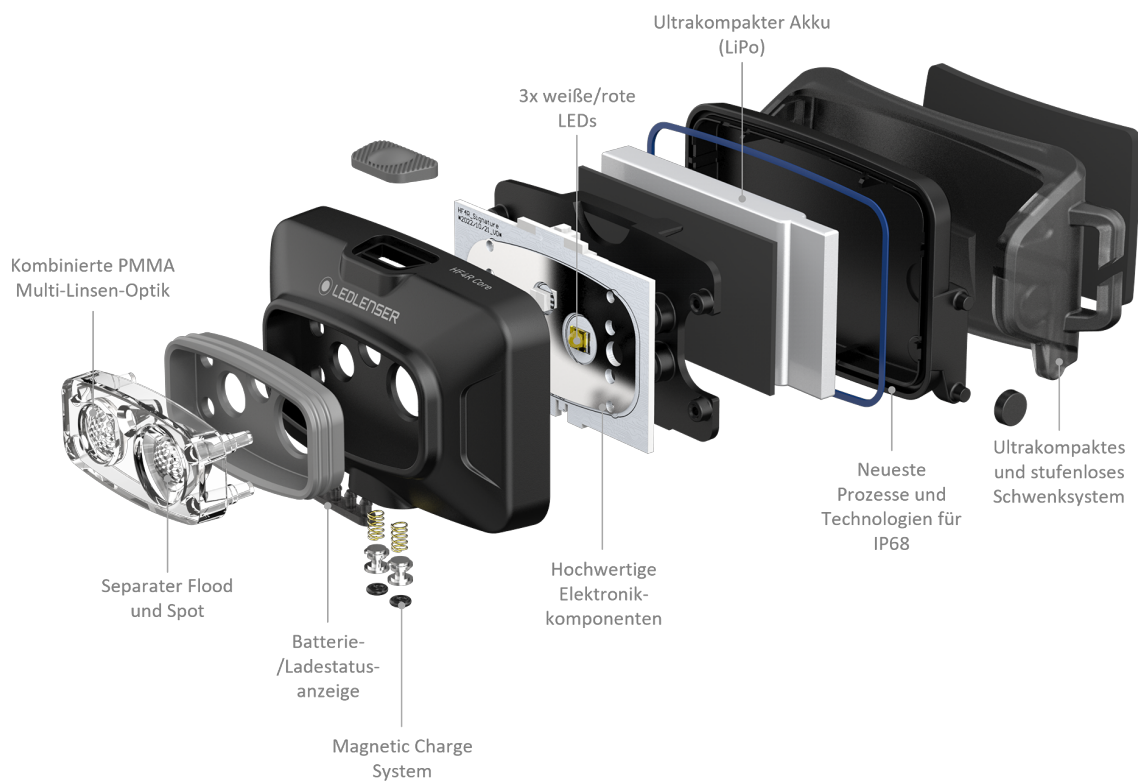

HF4R Core

ZUBEHÖR

PRODUKTKATEGORIE	ART.-NR.	PRODUKTNAME	PREIS
Befestigung / Halterung	503002	Wall Mount Type C	9.90 €
Befestigung / Halterung	502256	Universal Mounting Bracket Type E	12.90 €
Befestigung / Halterung	502314	Helmet Connecting Kit Type H	14.90 €
Befestigung / Halterung	502254	Helmet Mount for Euroslot Type A	6.90 €
Taschen / Holster	0332	Pouch Type H	12.90 €
Ladegeräte / Kabel	502265	Magnetic Charging Cable Type A	6.90 €
Ladegeräte / Kabel	502929	USB-C Adapter 20W	19.90 €

HF4R Core

PRODUKTSERIE

Die Core-Modelle der HF-Serie sind zuverlässige Stirnlampen für den alltäglichen Gebrauch. Beim Spaziergehen, Wandern, Arbeiten am Haus oder DIY-Projekten überzeugen sie mit dem Ledlenser-typischen Premium-Lichtbild sowie innovativen Technologien, zusätzlichem Rotlicht und kompakter Bauweise. Wer eine HF-Stirnlampe aus unserer Core-Range wählt, ist im Alltag mit bestem Licht unterwegs – und hat dabei freie Hände.